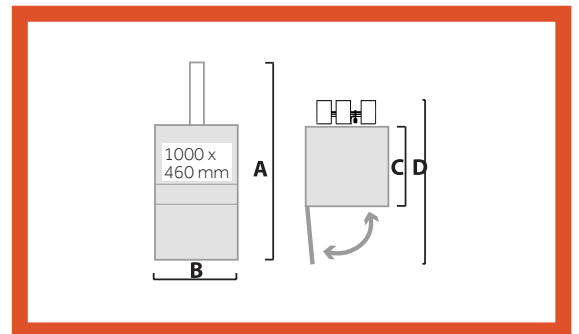

DIMENSIONES & ESPECIFICACIONES

DIMENSIONES

A	B	C	D	ALTURA DE TRANSPORTE
2342 mm	1184 mm	900 mm	2035 mm	2342 mm (1900 mm bajo demanda)

ESPECIFICACIONES TÉCNICAS

APERTURA DE CARGA	DURACIÓN DEL CICLO	FUERZA DE PENSADO	TAMAÑO DE BALA	PESO DE BALA	PESO DE LA MÁQUINA	NIVEL SONORO	CLASE DE PROTECCIÓN	ALIMENTACIÓN DE FUNCIONAMIENTO
Anchura: 1000 mm Altura: 460 mm	33 segundos	HP: 6 t, 60 kN LP: 4 t, 40 kN	Anchura: 1000 mm Profundidad: 700 mm Altura: 800 mm	Cartón: hasta 100 kg Plástico: hasta 130 kg	580 kg	62.3 db (A)	IP 55	Monofásica 115 V, 60 Hz a 15 A

Nos reservamos el derecho a introducir cambios en las especificaciones sin previo aviso. Los pesos de balas/bolsa/recipiente dependen del tipo de material.

GRUPO ZOE COMERCIAL 1968 S.A.

Office: (506) 2589-4444
WhatsApp: (506) 8844-4924
San Rafael Alajuela, CR
E-mail: marco@grupozoe.net

GRUPOZOE.NET

ORWAK
PART OF SULO GROUP